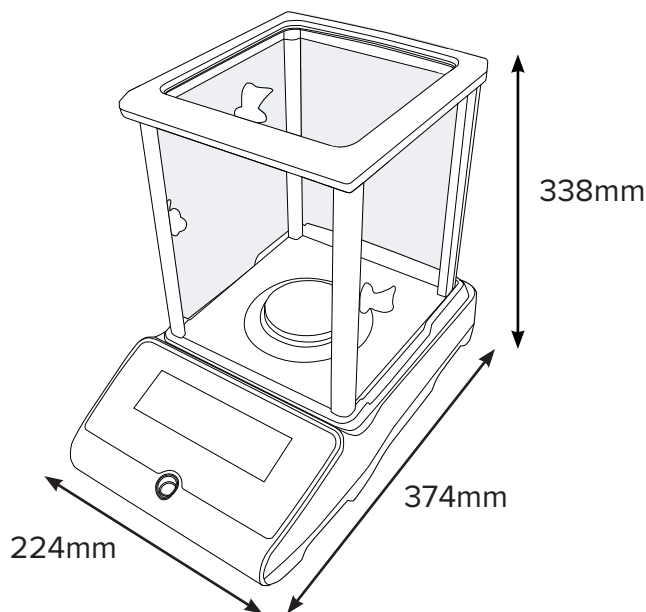

产品详情

型号	LAB 84e	LAB 124e	LAB 214e	LAB 254e	LAB 84i	LAB 124i	LAB 214i	LAB 254i
量程	80g	120g	210g	250g	80g	120g	210g	250g
精度	0.0001g	0.0001g	0.0001g	0.0001g	0.0001g	0.0001g	0.0001g	0.0001g
重复性 (S.D.)	0.0001g	0.0001g	0.0001g	0.0001g	0.0001g	0.0001g	0.0001g	0.0001g
线性误差	0.0002g	0.0002g	0.0002g	0.0003g	0.0002g	0.0002g	0.0002g	0.0003g
最小称重	0.01g	0.01g	0.01g	0.01g	0.01g	0.01g	0.01g	0.01g
秤盘大小	80mm ϕ							
称量单位	mg, g, ct, GN, N, dr, oz, ozt, dwt, mm, tl.T, tl.H, tl.S, T, 自定义单位							
稳定时间 (秒)	2							
接口	RS-232 / USB							
校准	外部校准				内部全自动校准 / 外部校准			
显示	背光LCD 24mm数高液晶显示							
电源	18VDC 50/60Hz 830mA 适配器							
工作温度	15° 到 35°C							
外壳	ABS 塑料							
防风罩尺寸	192x195x230mm							
整体尺寸	224x374x338mm (宽x深x高)							
净重量	5.8kg				6.2kg			

配件

物料编号	说明
104008036	AVT减震工作台
3012014259	防护罩
1120011156	ATP打印机
3014011014	RS-232转PC数据线
700100046	安全锁
600002028	AdamDU-数据采集软件
3074010267	USB数据线
700660290	检定证书
1120014641	AIP高速点阵打印机
700100410	ABI-1,离子发生器
700100207	E2 1g - 200g 校准砝码组
700100022	E2 100g 校准砝码
700100023	E2 200g 校准砝码
700100232	E2 50g 校准砝码
700100026	E2 1mg - 200g 校准砝码组
1060015357	密度测量仪, 0.1mg/mg通用

主要配件

AIP高速点阵打印机
AIP高速点阵打印机使用方便，可以连接任何有RS-232或者USB接口的设备。由于AIP能自动检测秤的设置，所以通信非常的顺畅、快速。AIP外壳是耐用的ABS塑料外壳，操作简单，只需使用一个on/off开关和一个进纸按钮。

ATP打印机
结合使用方便和设置快捷的特点，热敏打印机绝对是万能的。一个按键和三个易读LED指示灯使操作变得简单。

由提供